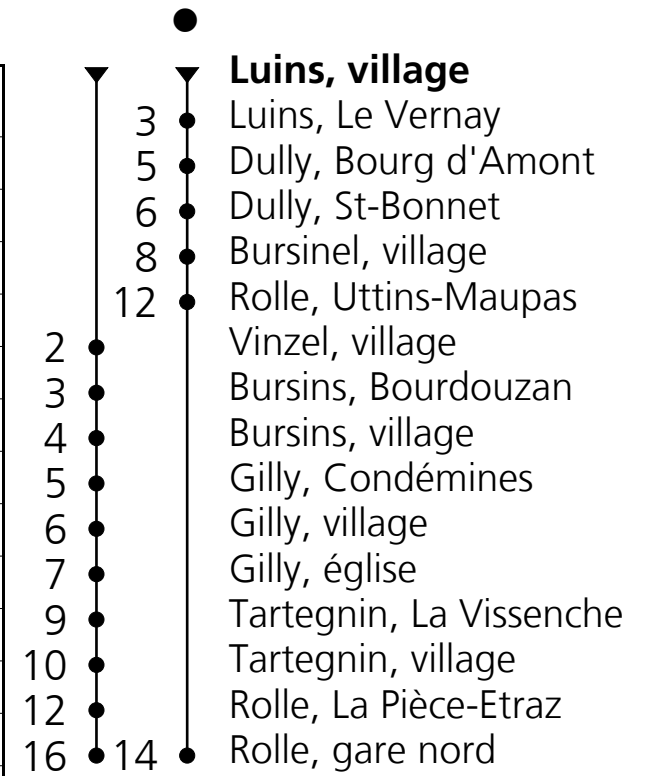

**841**

CarPostal SA  
☎ 0848 40 20 40  
ouest@carpostal.ch  
www.carpostal.ch/ouest

**Information d'horaire**

**Départ Luins, village**  
**Direction Rolle, gare nord**

Valable du 13.12.2020 au 11.12.2021

🕒	Lundi - Vendredi	Samedis	Dimanches et fêtes
6	54		
7			
8	54		
9			
10			
11	54		
12			
13	04 <sup>●</sup>		
14			
15			
16	24		
17	24		
18			
19	24		

Temps de parcours  
approximatif

**Fêtes: 1er et 2 janvier, 2 et 5 avril, 13 et 24 mai, 20 septembre, 25 et 26 décembre**